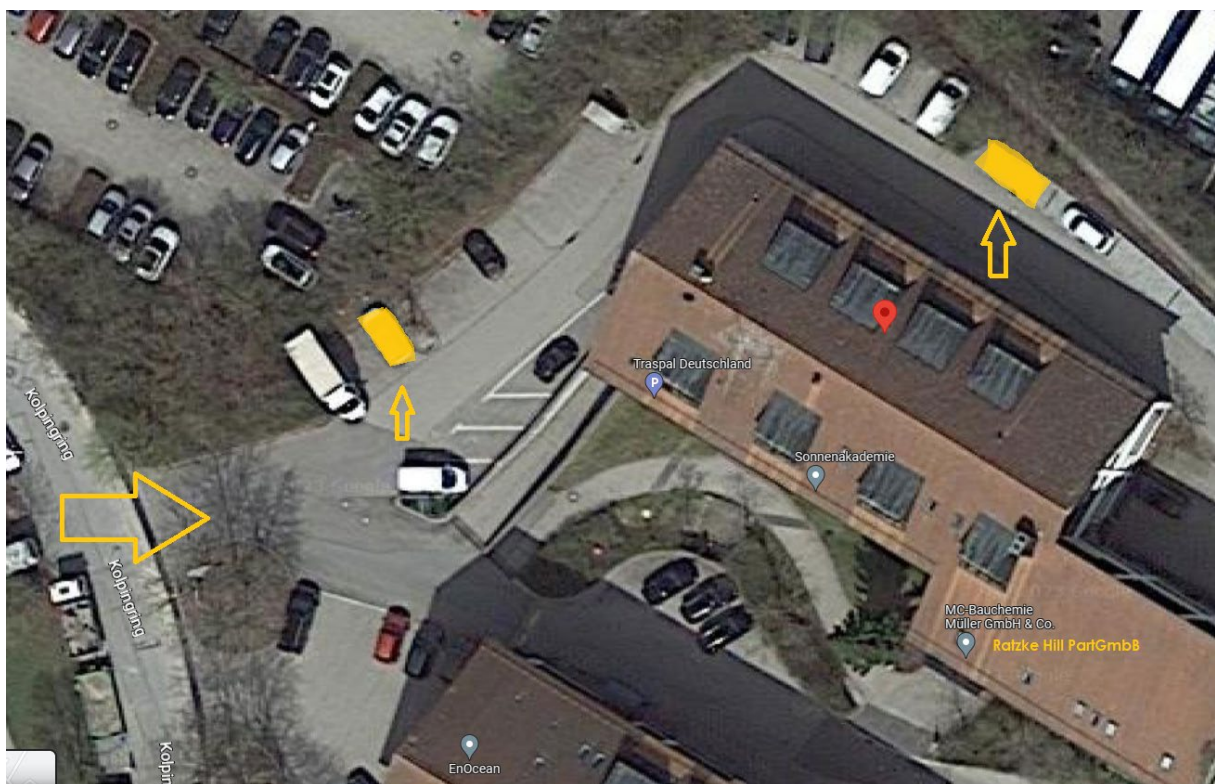

Wegbeschreibung Kanzlei Ratzke Hill PartGmbB

Sie haben mehrere Möglichkeiten zu uns zu finden, ganz egal ob mit der S-Bahn, dem Bus oder mit dem Auto. Unsere Kanzlei befindet sich im Kolpingring 18 in Oberhaching.

Bus

Mit dem **Bus** können Sie die **Buslinie 222** nach Neuperlach Süd ü. Deisenhofen nutzen und steigen in Oberhaching „Schmidweg“ aus und folgen Sie der Wegbeschreibung. (Gehweg ca. 5 Min.).

Auto

Bitte nutzen Sie zur Anfahrt mit dem Auto die Adressangabe Kolpingring 18 in 82041 Oberhaching. Fahren Sie, wenn Sie über die Autobahn A995 kommen, bis zur Ausfahrt Oberhaching/Grünwald/Taufkirchen Süd. Danach folgen Sie der Straße in Richtung Grünwald für 2,1 km bis zum Kreisverkehr Raiffeisenallee. Hier die zweite Ausfahrt nehmen. Nach 350 Metern links in den Kolpingring abbiegen. Nach etwa 150 Metern erneut zum Kolpingring 18 links abbiegen. Einen Parkplatz finden sie nach der Einfahrt auf der linken Seite. Einen weiteren Parkplatz (Längsparkplatz) finden Sie hinter dem Haus.