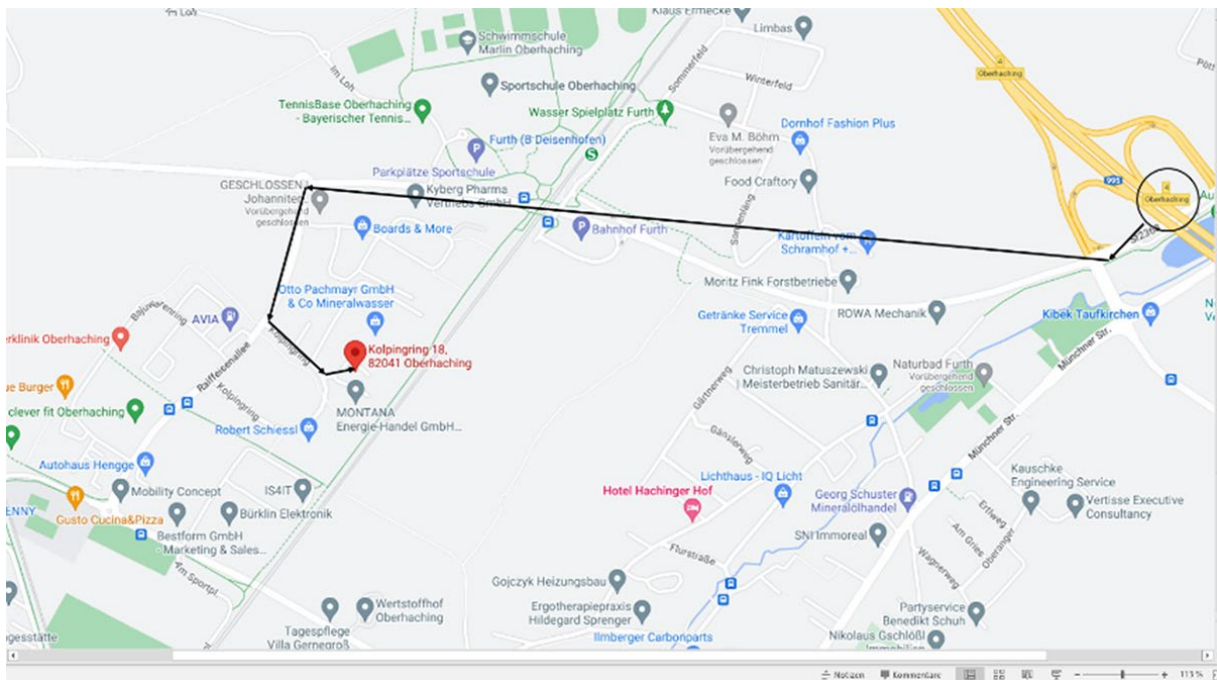

Wegbeschreibung Kanzlei Ratzke Hill PartGmbB

Sie haben mehrere Möglichkeiten zu uns zu finden, ganz egal ob mit der S-Bahn, dem Bus oder mit dem Auto. Unsere Kanzlei befindet sich im Kolpingring 18 in Oberhaching.

Untenstehend finden Sie eine Darstellung aller Anreisemöglichkeiten.

Sollten Sie uns trotzdem nicht finden, rufen Sie uns einfach an **(089/62816960)**.

S-Bahn

Sollten Sie die **S-Bahn** nutzen, steigen Sie bitte an der Haltestelle **"Furth (b München)" (S3)** aus und folgen Sie der Wegbeschreibung (Gehweg ca. 10-15 Min.).

Bus

Mit dem **Bus** können Sie die **Buslinie 222** nach Neuperlach Süd ü. Deisenhofen nutzen und steigen in Oberhaching „Schmidweg“ aus und folgen Sie der Wegbeschreibung. (Gehweg ca. 5 Min.).

Auto

Bitte nutzen Sie zur Anfahrt mit dem Auto die Adressangabe Kolpingring 18 in 82041 Oberhaching. Fahren Sie, wenn Sie über die Autobahn A995 kommen, bis zur Ausfahrt Oberhaching/Grünwald/Taufkirchen Süd. Danach folgen Sie der Straße in Richtung Grünwald für 2,1 km bis zum Kreisverkehr Raiffeisenallee. Hier die zweite Ausfahrt nehmen. Nach 350 Metern links in den Kolpingring abbiegen. Nach etwa 150 Metern erneut zum Kolpingring 18 links abbiegen. Einen Parkplatz finden sie nach der Einfahrt auf der linken Seite. Einen weiteren Parkplatz (Längsparkplatz) finden Sie hinter dem Haus.

Auto:

S-Bahn:

Bus: