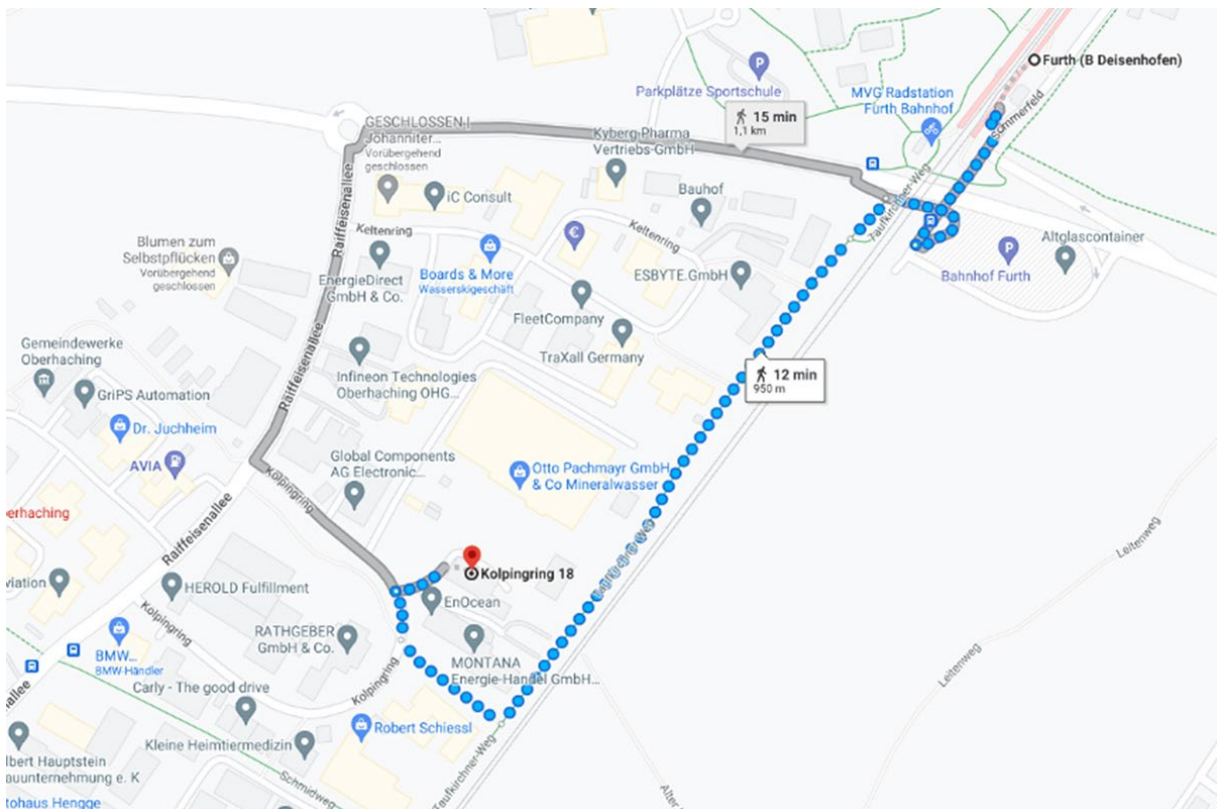

Wegbeschreibung Kanzlei Ratzke Hill PartGmbB

Sie haben mehrere Möglichkeiten zu uns zu finden, ganz egal ob mit der S-Bahn, dem Bus oder mit dem Auto. Unsere Kanzlei befindet sich im Kolpingring 18 in Oberhaching.

Untenstehend finden Sie eine Darstellung aller Anreisemöglichkeiten.

Sollten Sie uns trotzdem nicht finden, rufen Sie uns einfach an **(089/62816960)**.

S-Bahn

Sollten Sie die **S-Bahn** nutzen, steigen Sie bitte an der Haltestelle **"Furth (b München)" (S3)** aus und folgen Sie der Wegbeschreibung (Gehweg ca. 10-15 Min.).

Bus

Mit dem **Bus** können Sie die **Buslinie 222** nach Neuperlach Süd ü. Deisenhofen nutzen und steigen in Oberhaching „Schmidweg“ aus und folgen Sie der Wegbeschreibung. (Gehweg ca. 5 Min.).

Auto

Bitte nutzen Sie zur Anfahrt mit dem Auto die Adressangabe Kolpingring 18 in 82041 Oberhaching. Fahren Sie, wenn Sie über die Autobahn A995 kommen, bis zur Ausfahrt Oberhaching/Grünwald/Taufkirchen Süd. Danach folgen Sie der Straße in Richtung Grünwald für 2,1 km bis zum Kreisverkehr Raiffeisenallee. Hier die zweite Ausfahrt nehmen. Nach 350 Metern links in den Kolpingring abbiegen. Nach etwa 150 Metern erneut zum Kolpingring 18 links abbiegen. Einen Parkplatz finden sie nach der Einfahrt auf der linken Seite. Einen weiteren Parkplatz (Längsparkplatz) finden Sie hinter dem Haus.

Auto:

S-Bahn:

Bus: